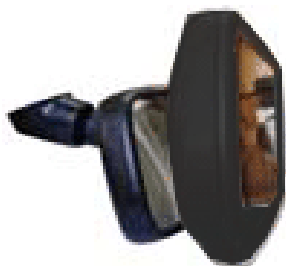

MO-130

MO-132

Spejlkamera velegnet til vare/kassevogn, campingvogn, trailer eller andet hvor udsynet er begrænset. Skærmen monteres på eks. spejl. Vil derefter kunne bruges som kombineret spejl og skærm.

MO-130 eller MO-132

Kamera 120° (S/H kabinet)
Med lys og lyd

CS-4401C

Kamera 180° Med lys

CW-634C

Der kan monteres 2 kamera til aut. billedskift
Når skærmen er slukket er det en almindelig spejl

Kamera:

Skærm: