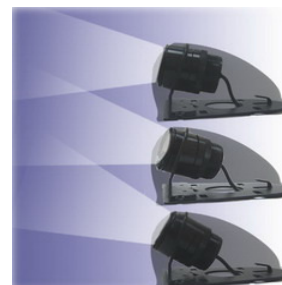

MO-130

MO-132

Spejlkamera velegnet til vare/kassevogn, campingvogn, trailer eller andet hvor udsynet er begrænset. Skærmen monteres på eks. spejl. Vil derefter kunne bruges som kombineret spejl og skærm.

MO-130 eller MO-132

Kamera 120° (S/H kabinet)
Med lys og lyd

CS-4401C

Kamera 180° Med lys

CW-634C

Der kan monteres 2 kamera til aut. billedskift
Når skærmen er slukket er det en almindelig spejl

Kamera:

Skærm: